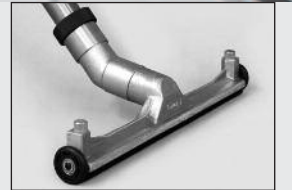

Özel fiyat
€ 1.849,00

5 aksesuar parçalı,
çok yönlü kullanılabilir
alternatif akım emici

Alternatif akım emici WSZ 2220, toz sınıfı L (Ürün no.: 62495)

Motor gücü	2x1.200 Watt
Voltaj	230 Volt
Negatif basınç	210 mbar
Hava kapasitesi	290 nf/h
Filtre yüzeyi	1,0 m ²
Toz sınıfı	L
Gövde	GFK

Aksesuar:

- Hortum, çok esnek, 3 m
- Bükülmüş el borusu, plastik
- Paslanmaz çelik el borusu, 1 m
- Derz başlığı, plastik
- Zemin başlığı, alüminyum döküm